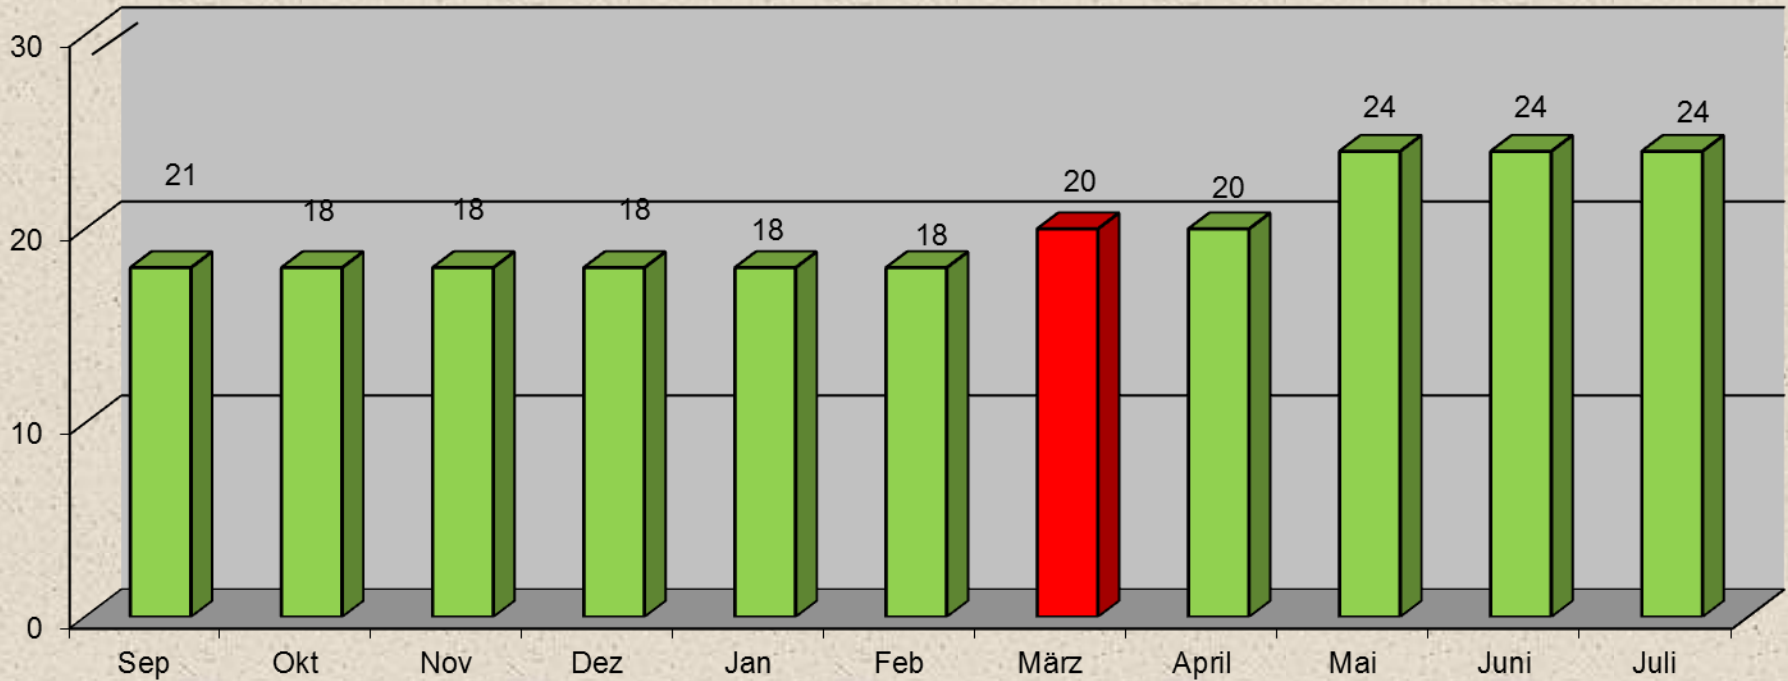

Bedarfsplanung für die Kindergärten der Gemeinde Sontheim an der Brenz 2019/2020

Kindergarten Bergenweiler Entwicklung der Belegung 2019/2020

25

Brenzer Kinderneest

Entwicklung der Belegung 2019/2020

25

Brenzer Kinderneest Entwicklung der Belegung 2019/2020 Kinderkrippe

Franziskuskindergarten Sontheim

Entwicklung der Belegung 2019/2020

Kinderhaus „In der Au“ Entwicklung der Belegung 2019/2020

Kinderhaus „In der Au“ Entwicklung der Belegung 2019/2020 Kinderkrippen

30

Gruppensituation der Kindergärten 2019/2020

- **Franziskuskindergarten:** 1 zeitgemische Gruppe,
1 Gruppe mit verlängerter
Öffnungszeit (50 Plätze)
- **Kinderhaus:** 3 Gruppen mit verlängerter
Öffnungszeit, 1 Ganztages-
gruppe (95 Plätze)
3 Krippengruppen (30 Plätze)
- **Brenzer Kindernest:** 1 Gruppe mit verlängerter
Öffnungszeit (25 Plätze)
1 Krippengruppe (10 Plätze)
- **Kindergarten Bergenweiler:** 1 Gruppe mit verlängerter
Öffnungszeit (25 Plätze)
- **Gesamt Plätze** 195 Plätze Ü3,
40 Plätze U3