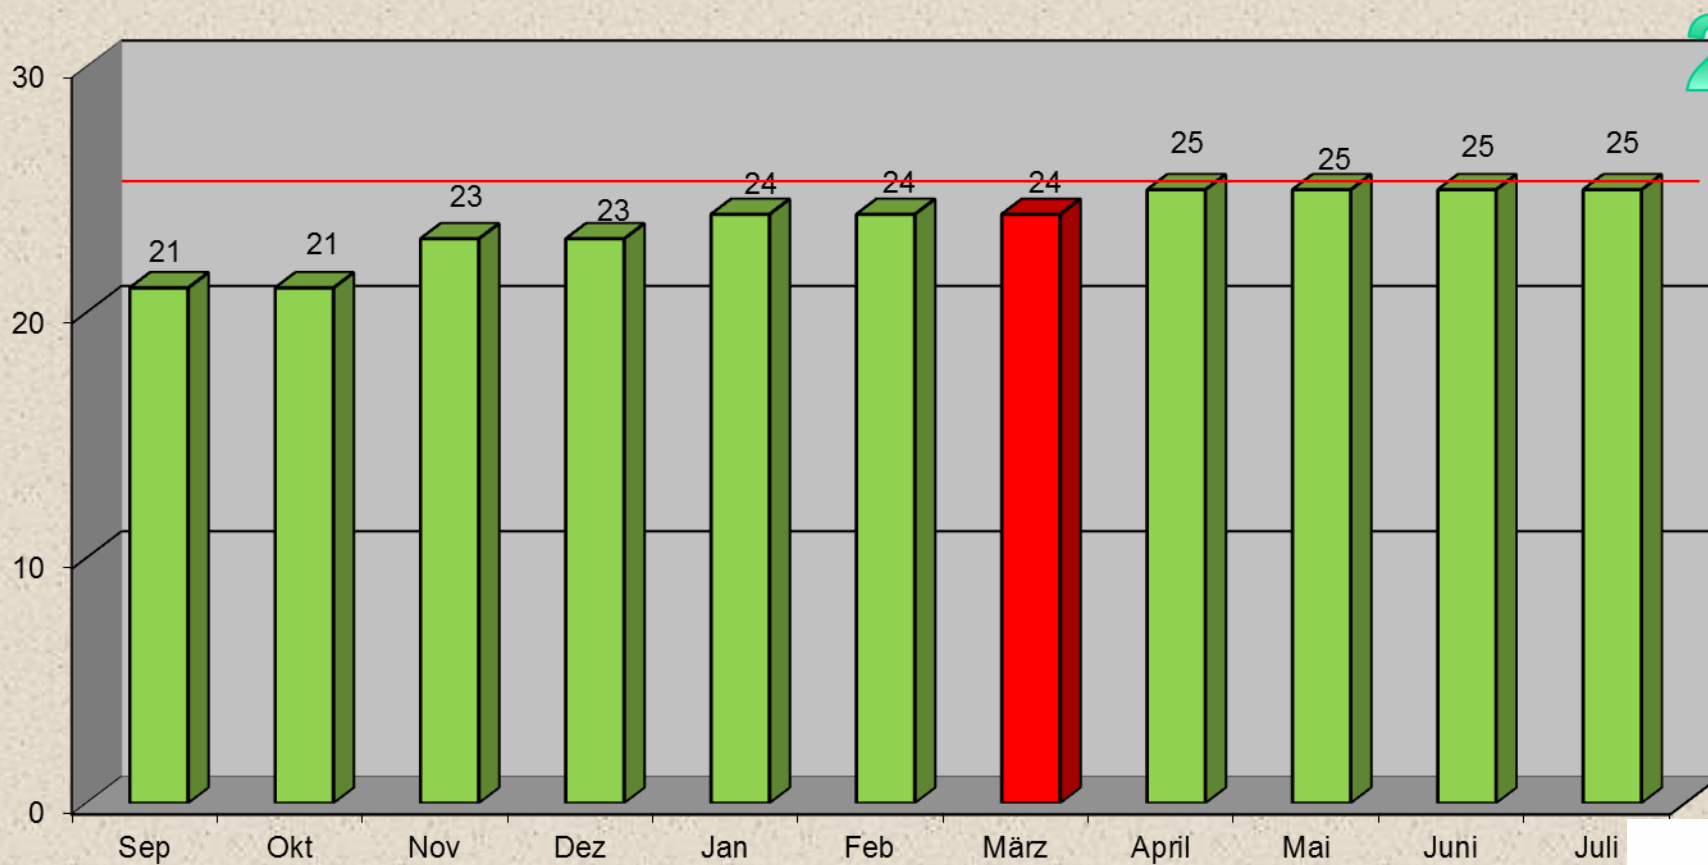

Bedarfsplanung für die Kindergärten der Gemeinde Sontheim an der Brenz 2019/2020

Kindergarten Bergenweiler Entwicklung der Belegung 2019/2020

25

Brenzer Kinderneest

Entwicklung der Belegung 2019/2020

25

Brenzer Kinderneest Entwicklung der Belegung 2019/2020 Kinderkrippe

Franziskuskindergarten Sontheim

Entwicklung der Belegung 2019/2020

Kinderhaus „In der Au“ Entwicklung der Belegung 2019/2020

Kinderhaus „In der Au“ Entwicklung der Belegung 2019/2020 Kinderkrippen

30

Gruppensituation der Kindergärten 2019/2020

- **Franziskuskindergarten:** 1 zeitgemische Gruppe,
1 Gruppe mit verlängerter
Öffnungszeit (50 Plätze)
- **Kinderhaus:** 3 Gruppen mit verlängerter
Öffnungszeit, 1 Ganztages-
gruppe (95 Plätze)
3 Krippengruppen (30 Plätze)
- **Brenzer Kindernest:** 1 Gruppe mit verlängerter
Öffnungszeit (25 Plätze)
1 Krippengruppe (10 Plätze)
- **Kindergarten Bergenweiler:** 1 Gruppe mit verlängerter
Öffnungszeit (25 Plätze)
- **Gesamt Plätze** 195 Plätze Ü3,
40 Plätze U3