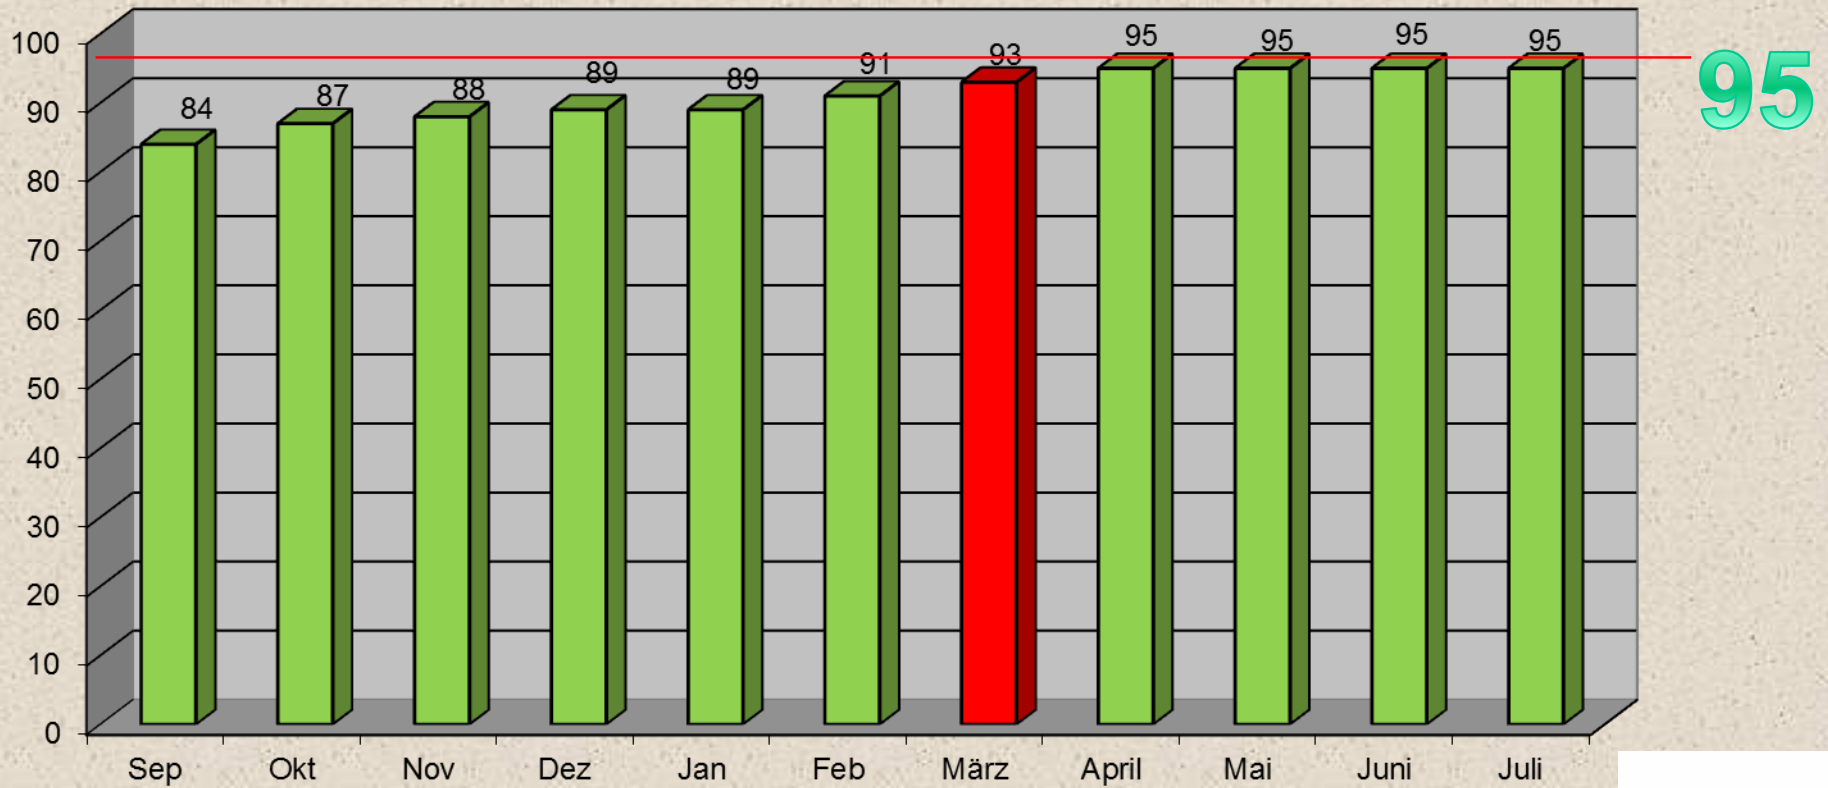

Bedarfsplanung für die Kindergärten der Gemeinde Sontheim an der Brenz 2019/2020

Kindergarten Bergenweiler Entwicklung der Belegung 2019/2020

25

Brenzer Kinderneest

Entwicklung der Belegung 2019/2020

25

Brenzer Kinderneest Entwicklung der Belegung 2019/2020 Kinderkrippe

Franziskuskindergarten Sontheim

Entwicklung der Belegung 2019/2020

Kinderhaus „In der Au“ Entwicklung der Belegung 2019/2020

Kinderhaus „In der Au“ Entwicklung der Belegung 2019/2020 Kinderkrippen

30

Gruppensituation der Kindergärten 2019/2020

- **Franziskuskindergarten:** 1 zeitgemische Gruppe,
1 Gruppe mit verlängerter
Öffnungszeit (50 Plätze)
- **Kinderhaus:** 3 Gruppen mit verlängerter
Öffnungszeit, 1 Ganztages-
gruppe (95 Plätze)
3 Krippengruppen (30 Plätze)
- **Brenzer Kindernest:** 1 Gruppe mit verlängerter
Öffnungszeit (25 Plätze)
1 Krippengruppe (10 Plätze)
- **Kindergarten Bergenweiler:** 1 Gruppe mit verlängerter
Öffnungszeit (25 Plätze)
- **Gesamt Plätze** 195 Plätze Ü3,
40 Plätze U3