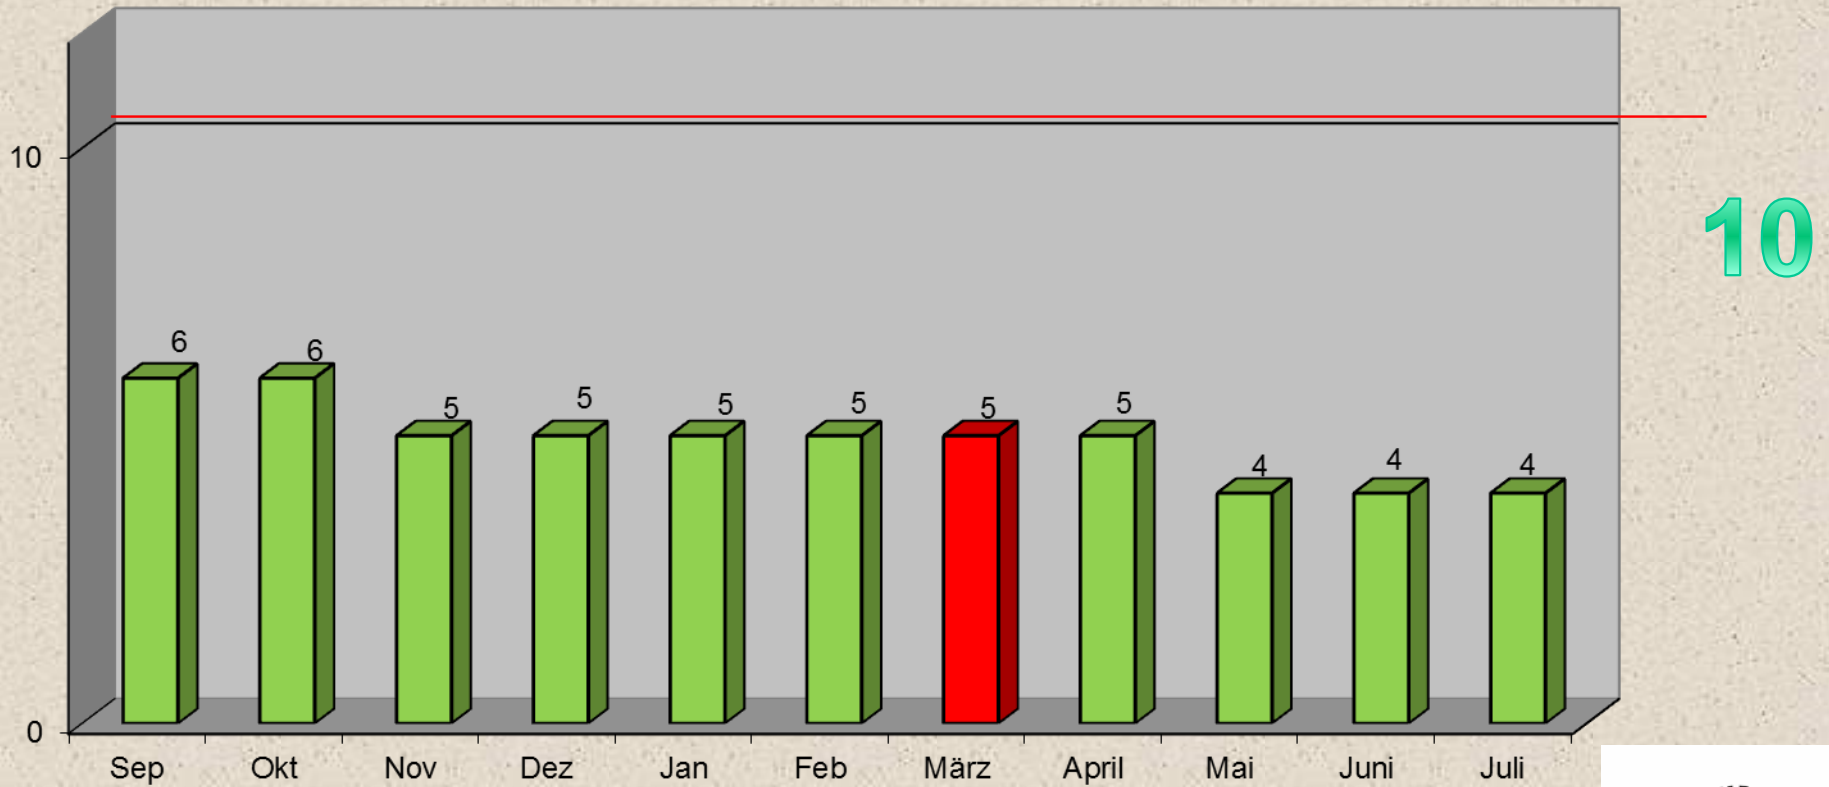

Bedarfsplanung für die Kindergärten der Gemeinde Sontheim an der Brenz 2019/2020

Kindergarten Bergenweiler Entwicklung der Belegung 2019/2020

25

Brenzer Kinderneest

Entwicklung der Belegung 2019/2020

25

Brenzer Kinderneest Entwicklung der Belegung 2019/2020 Kinderkrippe

Franziskuskindergarten Sontheim

Entwicklung der Belegung 2019/2020

Kinderhaus „In der Au“ Entwicklung der Belegung 2019/2020

Kinderhaus „In der Au“ Entwicklung der Belegung 2019/2020 Kinderkrippen

30

Gruppensituation der Kindergärten 2019/2020

- **Franziskuskindergarten:** 1 zeitgemische Gruppe,
1 Gruppe mit verlängerter
Öffnungszeit (50 Plätze)
- **Kinderhaus:** 3 Gruppen mit verlängerter
Öffnungszeit, 1 Ganztages-
gruppe (95 Plätze)
3 Krippengruppen (30 Plätze)
- **Brenzer Kindernest:** 1 Gruppe mit verlängerter
Öffnungszeit (25 Plätze)
1 Krippengruppe (10 Plätze)
- **Kindergarten Bergenweiler:** 1 Gruppe mit verlängerter
Öffnungszeit (25 Plätze)
- **Gesamt Plätze** 195 Plätze Ü3,
40 Plätze U3