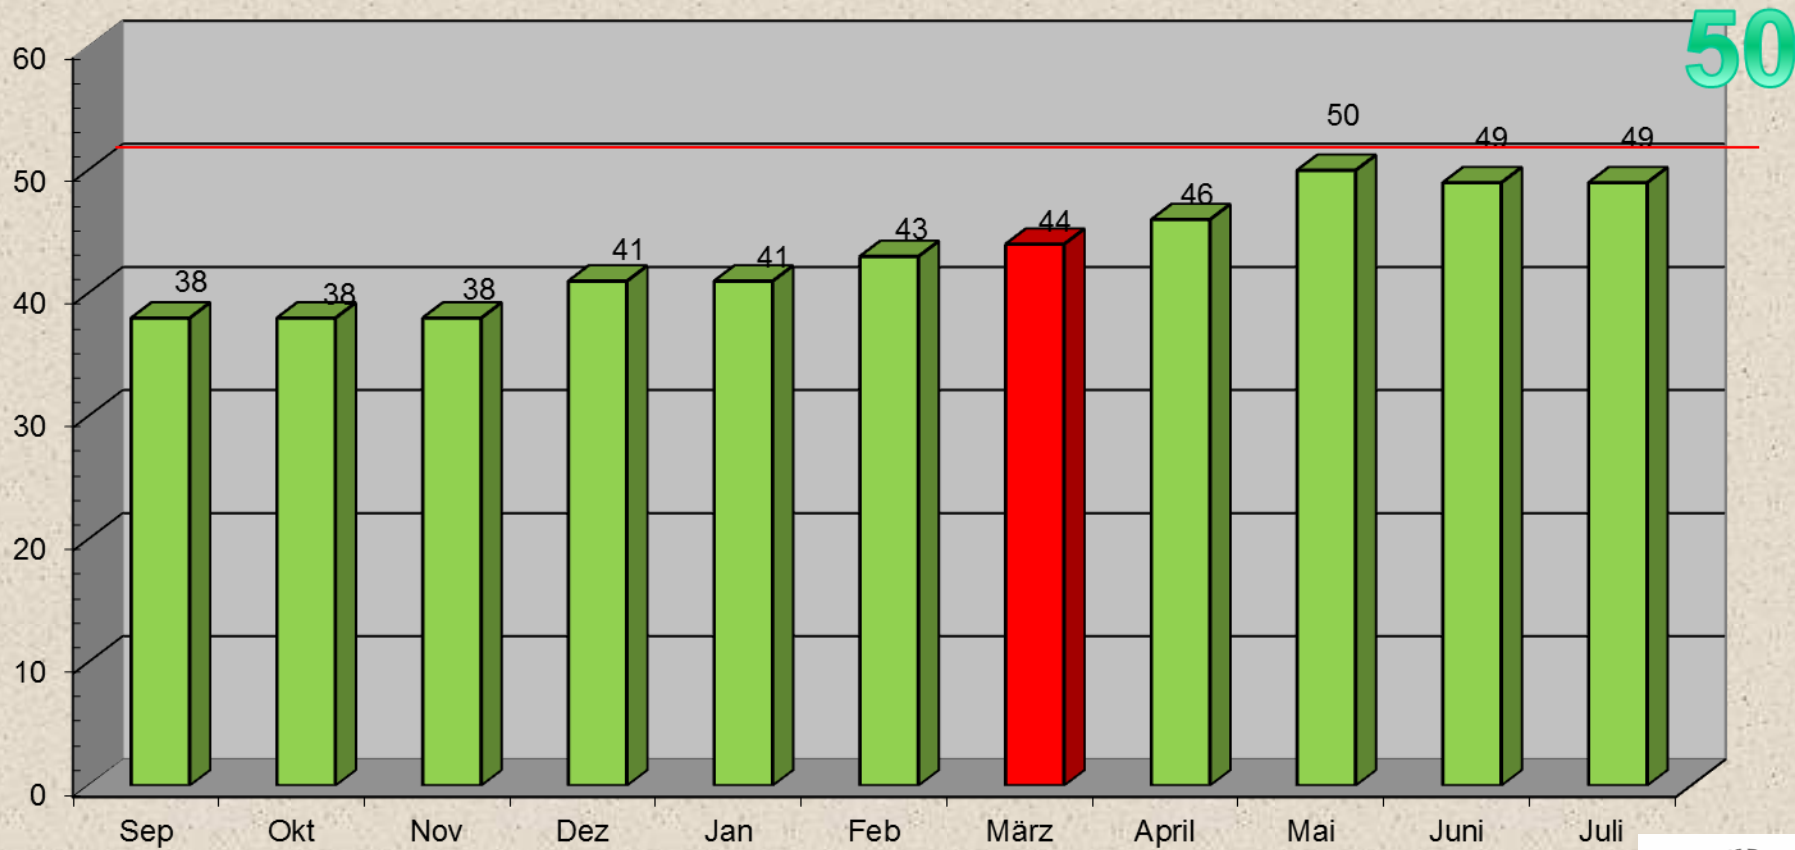

Bedarfsplanung für die Kindergärten der Gemeinde Sontheim an der Brenz 2019/2020

Kindergarten Bergenweiler Entwicklung der Belegung 2019/2020

25

Brenzer Kinderneest

Entwicklung der Belegung 2019/2020

25

Brenzer Kinderneest Entwicklung der Belegung 2019/2020 Kinderkrippe

Franziskuskindergarten Sontheim

Entwicklung der Belegung 2019/2020

Kinderhaus „In der Au“ Entwicklung der Belegung 2019/2020

Kinderhaus „In der Au“ Entwicklung der Belegung 2019/2020 Kinderkrippen

30

Gruppensituation der Kindergärten 2019/2020

- **Franziskuskindergarten:** 1 zeitgemische Gruppe,
1 Gruppe mit verlängerter
Öffnungszeit (50 Plätze)
- **Kinderhaus:** 3 Gruppen mit verlängerter
Öffnungszeit, 1 Ganztages-
gruppe (95 Plätze)
3 Krippengruppen (30 Plätze)
- **Brenzer Kindernest:** 1 Gruppe mit verlängerter
Öffnungszeit (25 Plätze)
1 Krippengruppe (10 Plätze)
- **Kindergarten Bergenweiler:** 1 Gruppe mit verlängerter
Öffnungszeit (25 Plätze)
- **Gesamt Plätze** 195 Plätze Ü3,
40 Plätze U3