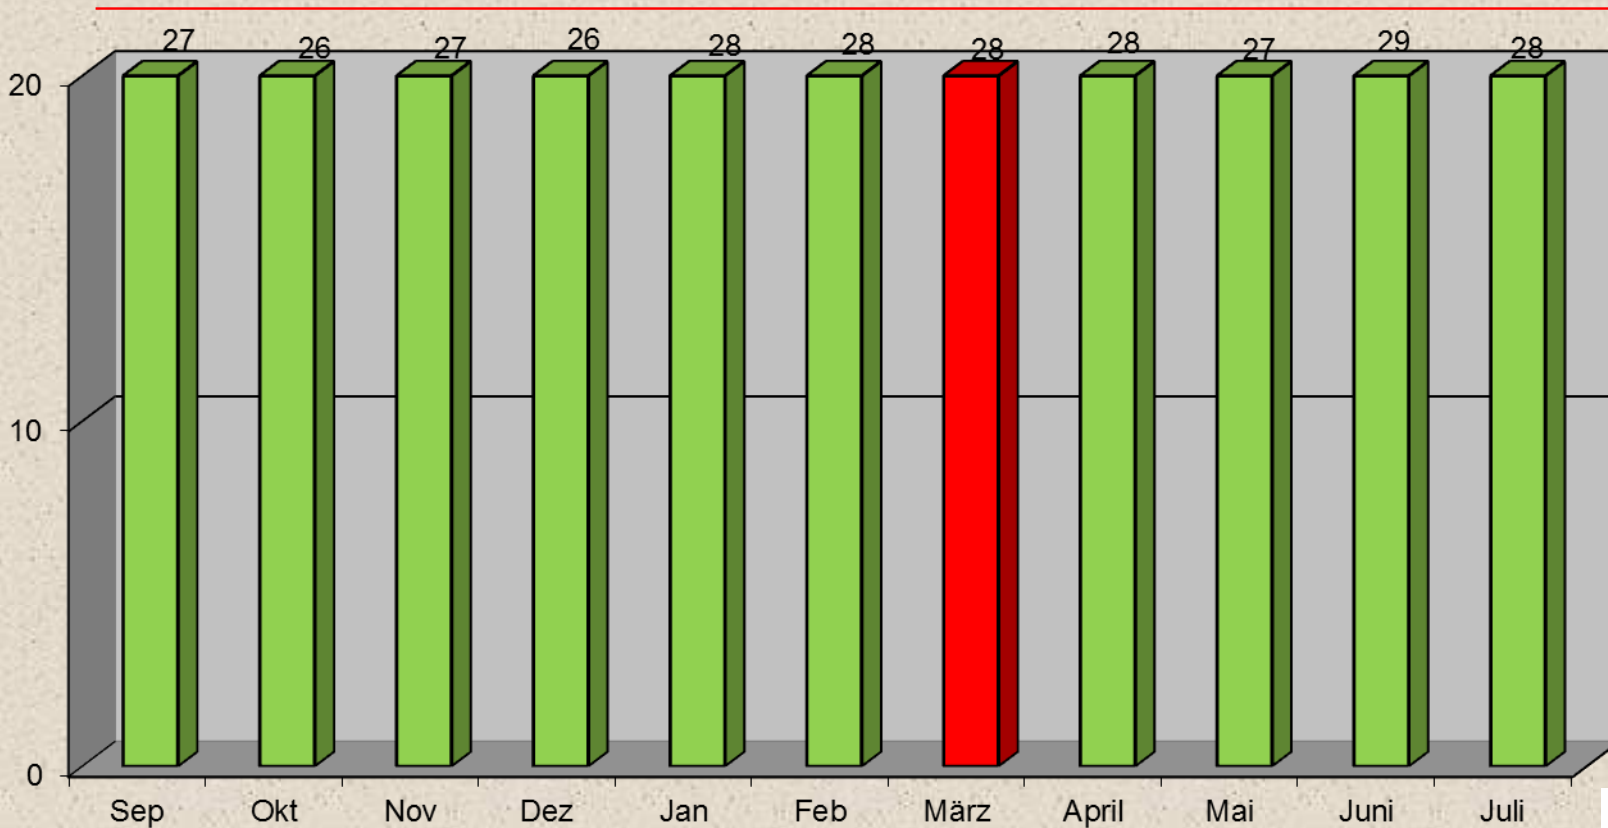

Franziskuskindergarten Sontheim

Entwicklung der Belegung 2019/2020

Kinderhaus „In der Au“ Entwicklung der Belegung 2019/2020

Kinderhaus „In der Au“ Entwicklung der Belegung 2019/2020 Kinderkrippen

30

Gruppensituation der Kindergärten 2019/2020

- **Franziskuskindergarten:** 1 zeitgemische Gruppe,
1 Gruppe mit verlängerter
Öffnungszeit (50 Plätze)
- **Kinderhaus:** 3 Gruppen mit verlängerter
Öffnungszeit, 1 Ganztages-
gruppe (95 Plätze)
3 Krippengruppen (30 Plätze)
- **Brenzer Kindernest:** 1 Gruppe mit verlängerter
Öffnungszeit (25 Plätze)
1 Krippengruppe (10 Plätze)
- **Kindergarten Bergenweiler:** 1 Gruppe mit verlängerter
Öffnungszeit (25 Plätze)
- **Gesamt Plätze** 195 Plätze Ü3,
40 Plätze U3