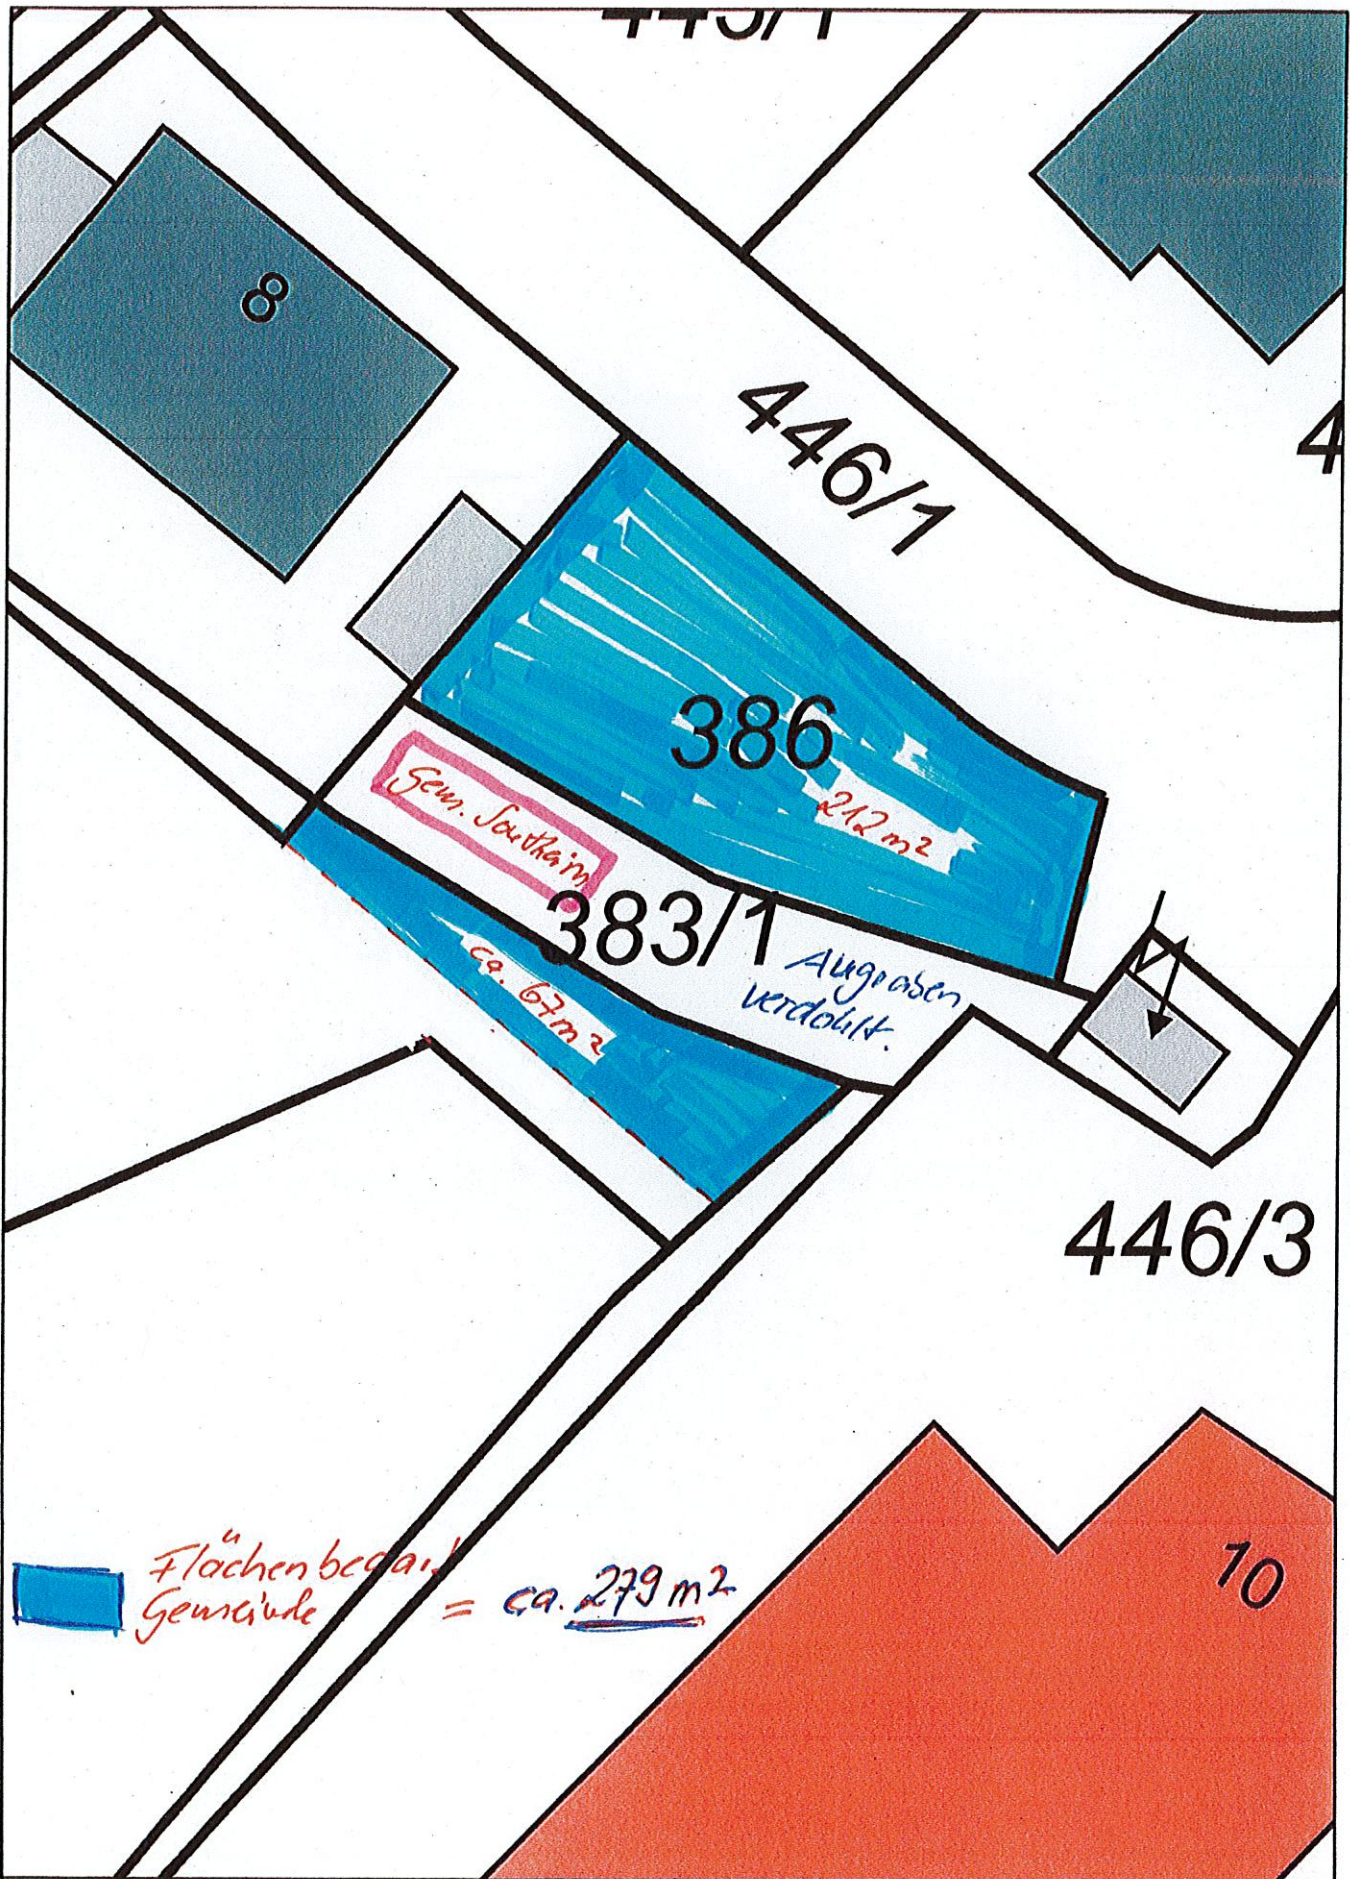

GeoPortal - Auskunft

Erstellt für Maßstab 1:250

Ersteller Gerstlauer, Jochen

Erstellungsdatum 06.05.2024

Gemeinde Sontheim an der Brenz

Brenzer Straße 25
D-89567 Sontheim an der Brenz
Telefon: 07325-1740

GeoPortal - Auskunft

Erstellt für Maßstab 1:250

Ersteller Gerstlauer, Jochen

Erstellungsdatum 07.07.2023

Gemeinde Sontheim an der Brenz

Brenzer Straße 25
 D-89567 Sontheim an der Brenz
 Telefon: 07325-1740